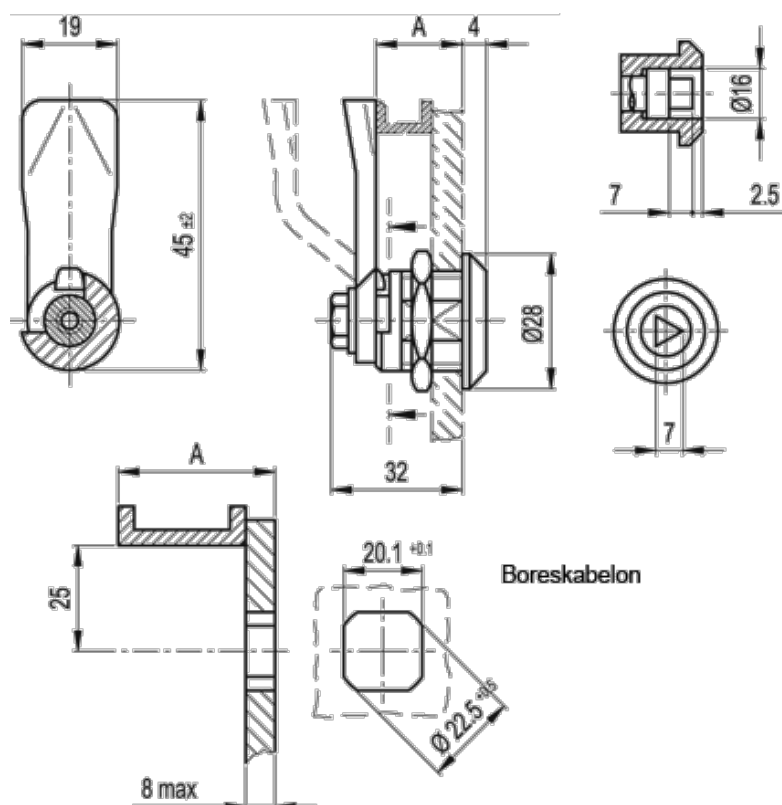

Varenummer: 20839002
Beskrivelse: E+G Låseelement
GN 115-DK-6

Mål

A = 6